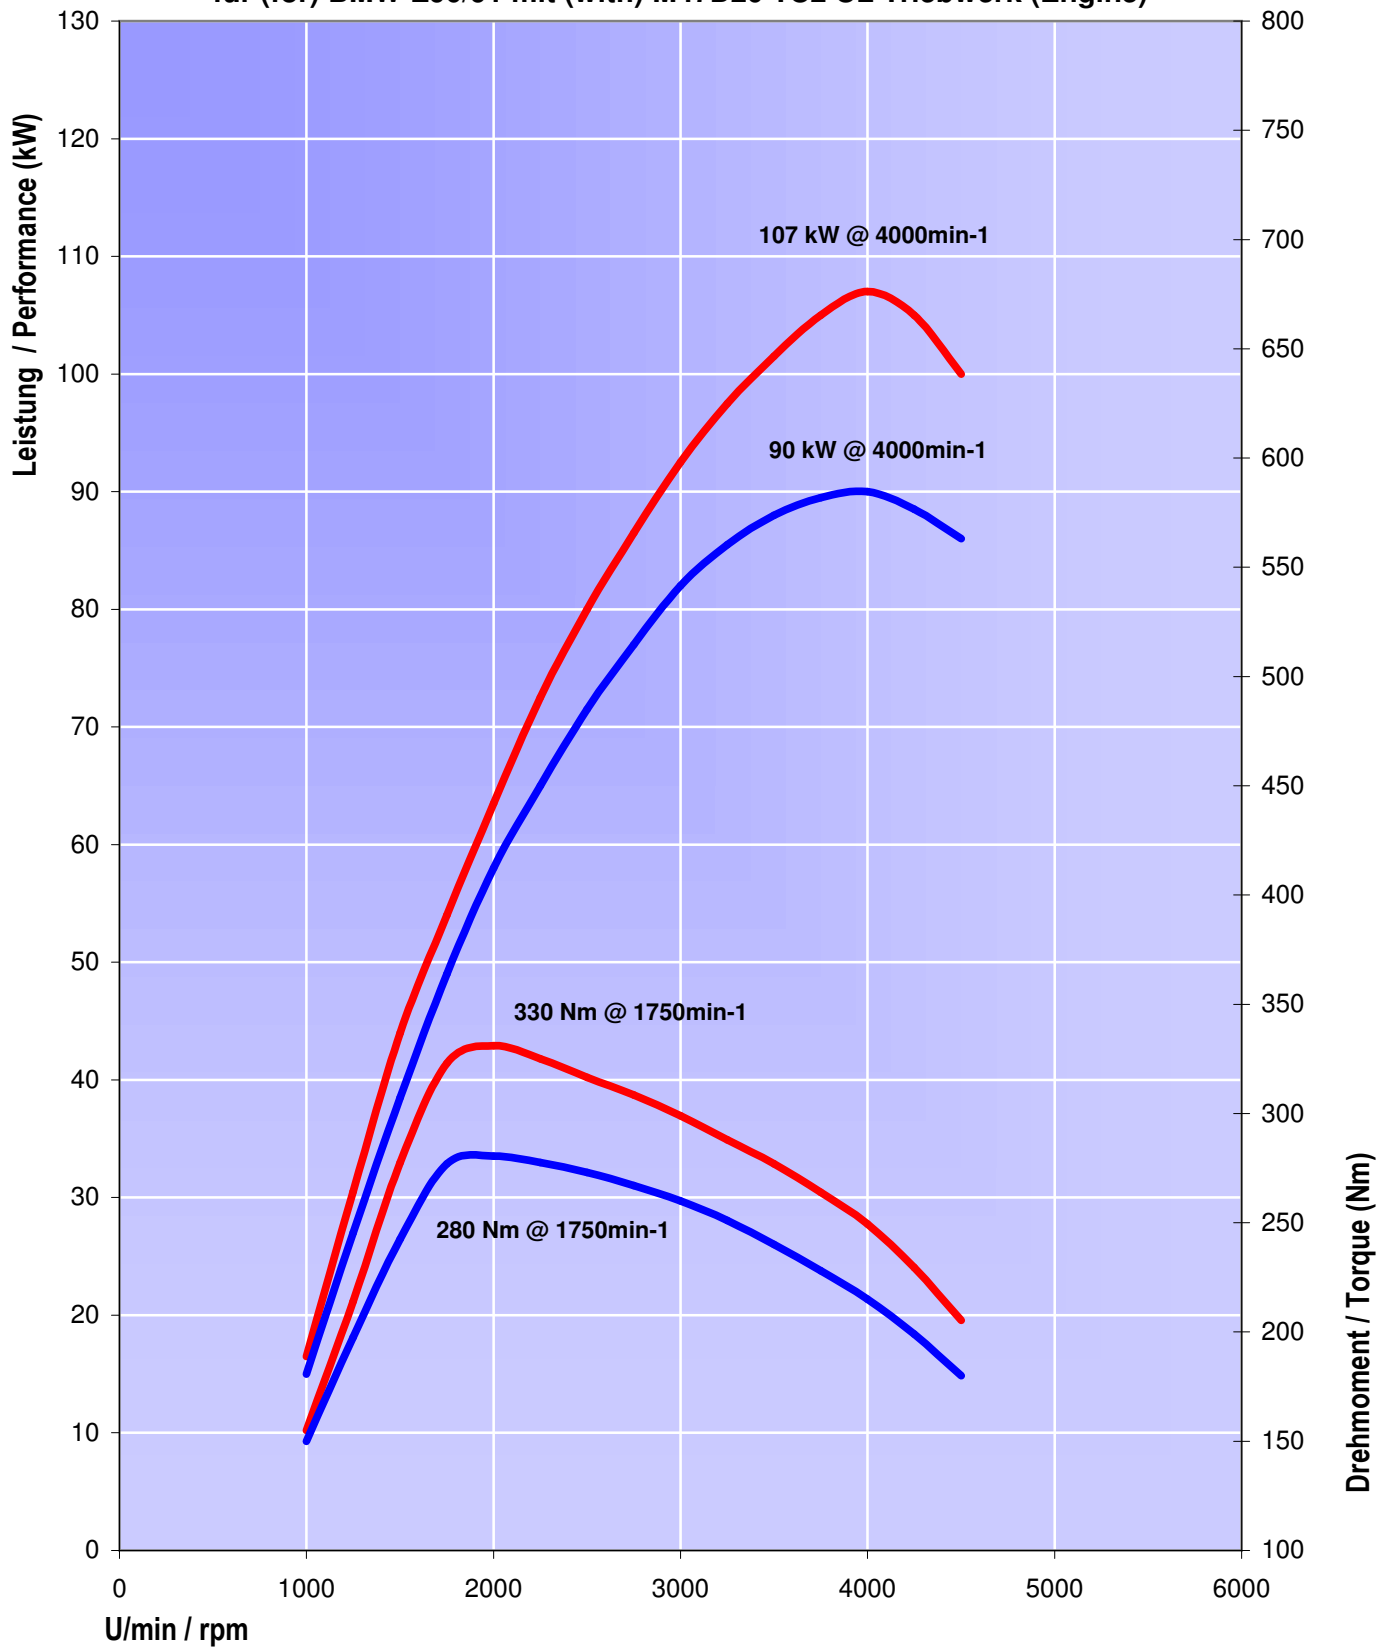

**AC Schnitzer Leistungssteigerung (Performance Upgrade)
für (for) BMW E90/91 mit (with) M47D20 Tü2 UL Triebwerk (Engine)**

- AC Schnitzer E90/91 1.8d Leistungssteigerung
- M47D20 Tü2 UL, Serie mit 90kW
- AC Schnitzer E90/91 1.8d Performance Upgrade
- M47D20 Tü2 UL, Standard with 90kW